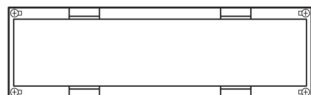

UD12F1

Byggs m blint frontstycke, tomt

Teniska funktioner

Utförande

Utförande Slitsad och stängd

Material

Färg Vit

RAL-färg RAL 9010 - Ren vit

Material Plast

Dimensioner

Höjd installerad produkt 150 mm

Bredd installerad produkt 500 mm

Standard (er)

Europeiskt direktiv WEEE ej berörd